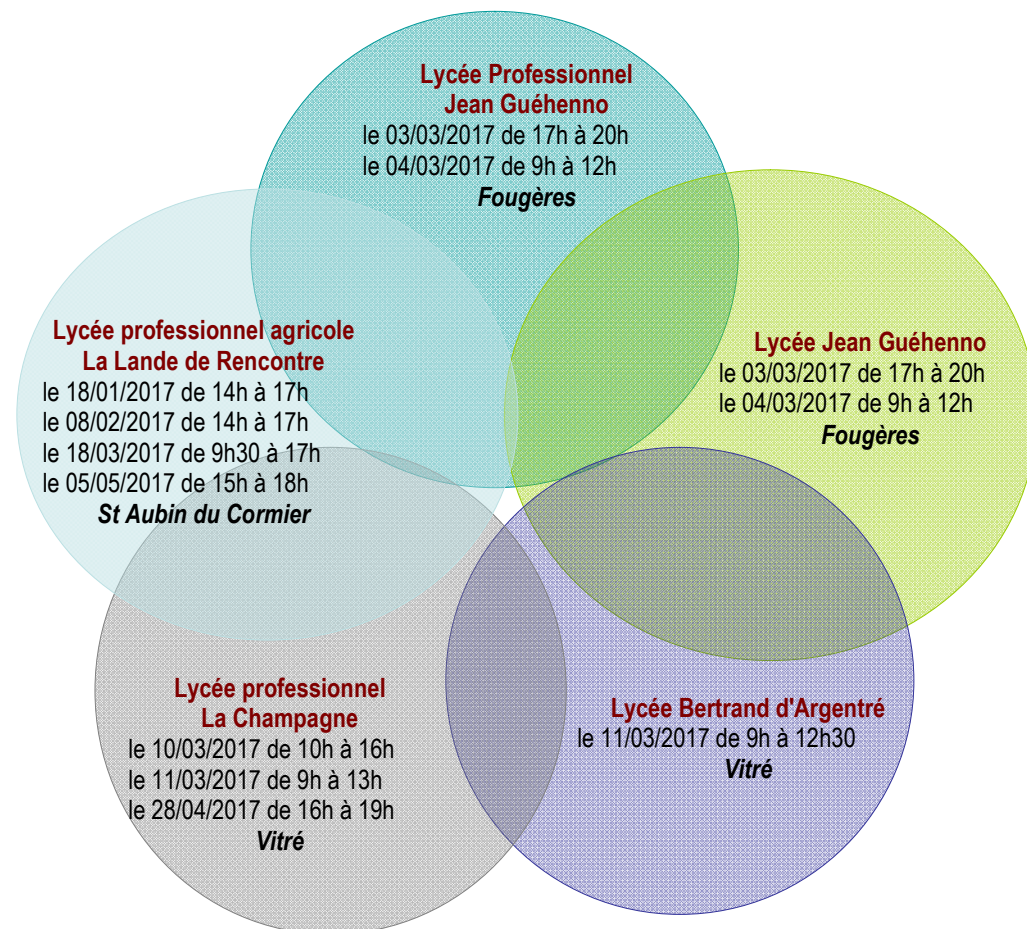

JOURNÉES PORTES OUVERTES BAPE FOUGERES - VITRÉ

Lien vers les Journées Portes Ouvertes de Bretagne

<http://www.onisep.fr/Mes-infos-regionales/Bretagne/Agenda-de-l-orientation/Portes-ouvertes/Journees-portes-ouvertes-en-Bretagne>

LYCEES GENERAUX, TECHNOLOGIQUES ET PROFESSIONNELS PUBLICS

ETABLISSEMENTS SCOLAIRES	DATE DES JOURNÉES
<u>Lycée général et technologique</u> Lycée Jean Guéhenno 11 rue du Champ Rossignol – 35305 Fougères	↔ Le vendredi 3 mars 2017 de 17h à 20h ↔ Le samedi 4 mars 2017 de 9h à 12h
<u>Lycée professionnel</u> Lycée professionnel Jean Guéhenno 3 promenade du Gué Maheu – 35300 Fougères	↔ Le vendredi 3 mars 2017 de 17h à 20h ↔ Le samedi 4 mars 2017 de 9h à 12h
<u>Lycée agricole</u> Lycée professionnel agricole la Lande de Rencontre La Lande de la Rencontre – 35140 Saint-Aubin-du-Cormier	↔ Le mercredi 18 janvier 2017 de 14h à 17h ↔ Le mercredi 8 février 2017 de 14h à 17h ↔ Le samedi 18 mars 2017 de 9h30 à 17h ↔ Le vendredi 5 mai 2017 de 15h à 18h
<u>Lycée général et technologique</u> Lycée Bertrand d'Argentré 15 rue du Collège – 35506 Vitré	↔ Le samedi 11 mars 2017 de 9h à 12h30
<u>Lycée professionnel</u> Lycée professionnel la Champagne 2 rue du Sergent Harris – 35506 Vitré	↔ Le vendredi 10 mars 2017 de 10h à 16h ↔ Le samedi 11 mars 2017 de 9h à 13h ↔ Le vendredi 28 avril 2017 de 16h à 19h